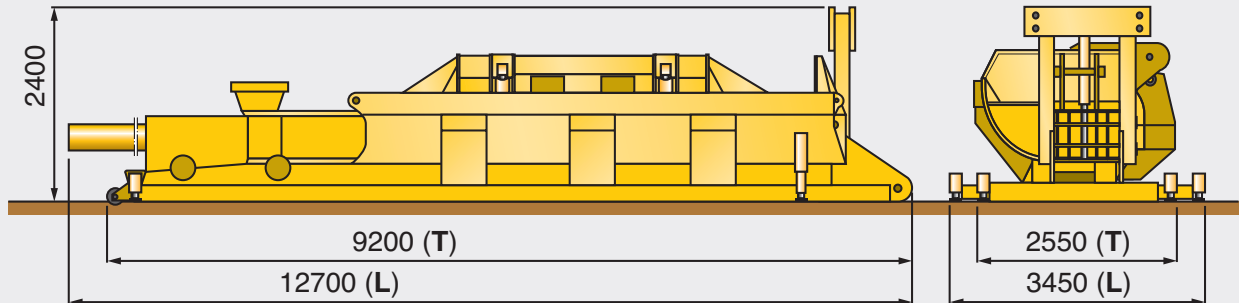

ПРЕССЫ-СМИНАТЕЛИ АВТОМАТИЧЕСКОГО ДЕЙСТВИЯ

COLMAR

Дистанционное управление
с автоматическими
функциями

B5000PM

Автоматическая
последовательность
прессования

(Т) = в транспортном положении
(L) = в рабочем положении

| | | B5000PM |
|-------------------------------------|-------------------------------|---|
| Рабочие характеристики | | |
| | Макс. усилие крышек | 175 тонн/кажд. |
| | Макс. усилие гл. цилиндра | 110 тонн |
| | Размер пакета | 860 x 640 мм |
| | Производительность (*) | 7,0 - 9,0 тонн/час |
| | Удельная плотность пакета (*) | с. 1200 кг/куб.м |
| | Расход топлива | 10,0 л/ч |
| Технические характеристики | | |
| | Масса | 20.000 кг |
| | Длина пресс-камеры | 5.000 мм |
| | Материал корпуса пресса | Weldox® 700.T1A |
| | Материал пресс-камеры | Hardox® 450 |
| | Дизельный мотор | Турбо D. I. |
| | Мощность мотора | 97 кВт 2200 об.мин. |
| | Кол-во и объем цилиндров | 4 / 4400 куб.см. |
| | Охлаждение мотора | жидкостное |
| | Гидр. система, распределители | распределители |
| | Гидр. система пресса | 250 бар |
| | Охлаждение гидр. масла | теплообменник |
| | Емкость бака с маслом | 450 л |
| | Емкость гидр. системы | 750 л |
| | Емкость топливного бака | 190 л |
| Вспомогательное оборудование | | |
| | Стандарт | НВ |
| | Опции | RC - FS - LBA - AG - WH ACC - AC - R - EE (90 кВт) |

LBA = Кран (масса 2500кг), RC = Дистанционное управление, НВ = Гидравлическая заслонка, EE = Электрический мотор, ACC = Автоматический цикл, AG = Автоматическая смазка пресса, WH = Подогрев гидр. масла, FS = Передние гидр. опоры, AC = Кондиционер в кабине, R = Авторадио.