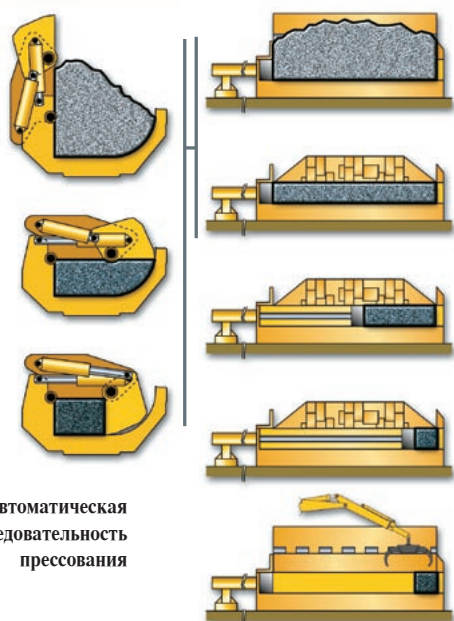

ПРЕССЫ-СМИНАТЕЛИ АВТОМАТИЧЕСКОГО ДЕЙСТВИЯ

COLMAR

Дистанционное управление
с автоматическими
функциями

B5000PM

Автоматическая
последовательность
прессования

(Т) = в транспортном положении
(L) = в рабочем положении

| | | B5000PM |
|-------------------------------------|-------------------------------|---|
| Рабочие характеристики | | |
| | Макс. усилие крышек | 175 тонн/кажд. |
| | Макс. усилие гл. цилиндра | 110 тонн |
| | Размер пакета | 860 x 640 мм |
| | Производительность (*) | 7,0 - 9,0 тонн/час |
| | Удельная плотность пакета (*) | с. 1200 кг/куб.м |
| | Расход топлива | 10,0 л/ч |
| Технические характеристики | | |
| | Масса | 20.000 кг |
| | Длина пресс-камеры | 5.000 мм |
| | Материал корпуса пресса | Weldox® 700.T1A |
| | Материал пресс-камеры | Hardox® 450 |
| | Дизельный мотор | Турбо D. I. |
| | Мощность мотора | 97 кВт 2200 об.мин. |
| | Кол-во и объем цилиндров | 4 / 4400 куб.см. |
| | Охлаждение мотора | жидкостное |
| | Гидр. система, распределители | распределители |
| | Гидр. система пресса | 250 бар |
| | Охлаждение гидр. масла | теплообменник |
| | Емкость бака с маслом | 450 л |
| | Емкость гидр. системы | 750 л |
| | Емкость топливного бака | 190 л |
| Вспомогательное оборудование | | |
| | Стандарт | НВ |
| | Опции | RC - FS - LBA - AG - WH ACC - AC - R - EE (90 кВт) |

LBA = Кран (масса 2500кг), RC = Дистанционное управление, НВ = Гидравлическая заслонка, EE = Электрический мотор, ACC = Автоматический цикл, AG = Автоматическая смазка пресса, WH = Подогрев гидр. масла, FS = Передние гидр. опоры, AC = Кондиционер в кабине, R = Авторадио.