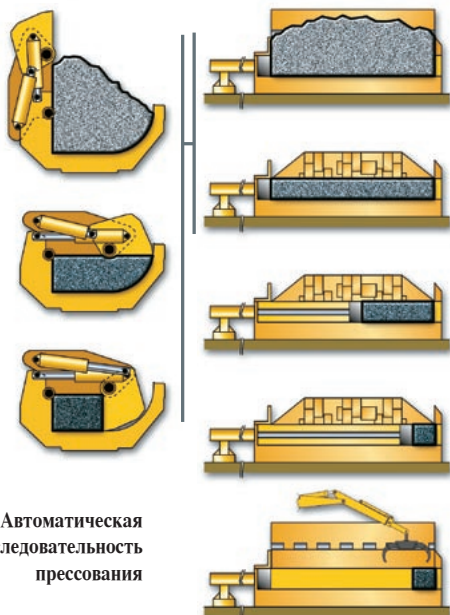

## B5500

Автоматическая  
последовательность  
прессования

		<b>B5500</b>
<b>Рабочие характеристики</b>		
Макс. усилие крышек		175 тонн/кажд.
Макс. усилие гл. цилиндра		110 тонн
Размер пакета		860 x 640 мм
Производительность (*)		9,0 - 11,0 тонн/час
Удельная плотность пакета (*)		с.1200 кг/куб.м
Расход топлива		11.0 л/ч
<b>Технические характеристики</b>		
Масса		25.000 кг
Длина пресс-камеры		5.500 мм
Материал корпуса пресса		Weldox® 700.T1A
Материал пресс-камеры		Hardox® 450
Дизельный мотор		Турбо E. I.
Мощность мотора		106 кВт 2200 об. мин.
Кол-во и объем цилиндров		4 / 4400 куб. см
Охлаждение мотора		жидкостное
Гидр. система, распределители		блок DENISON
Гидр. система пресса		250 бар
Охлаждение гидр. масла		теплообменник
Емкость бака с маслом		700 л
Емкость гидр. системы		1100 л
Емкость топливного бака		190 л
<b>Вспомогательное оборудование</b>		
Стандарт		
Опции		RC - ACC - AG - WH LBA - FS - AC - R - EE (90 кВт)

LBA = Кран (масса 2500кг), RC = Дистанционное управление, HB = Гидравлическая заслонка, EE = Электрический мотор, ACC = Автоматический цикл, AG = Автоматическая смазка пресса, WH = Подогрев гидр. масла, FS = Передние гидр. опоры, AC = Кондиционер в кабине, R = Авторадио.