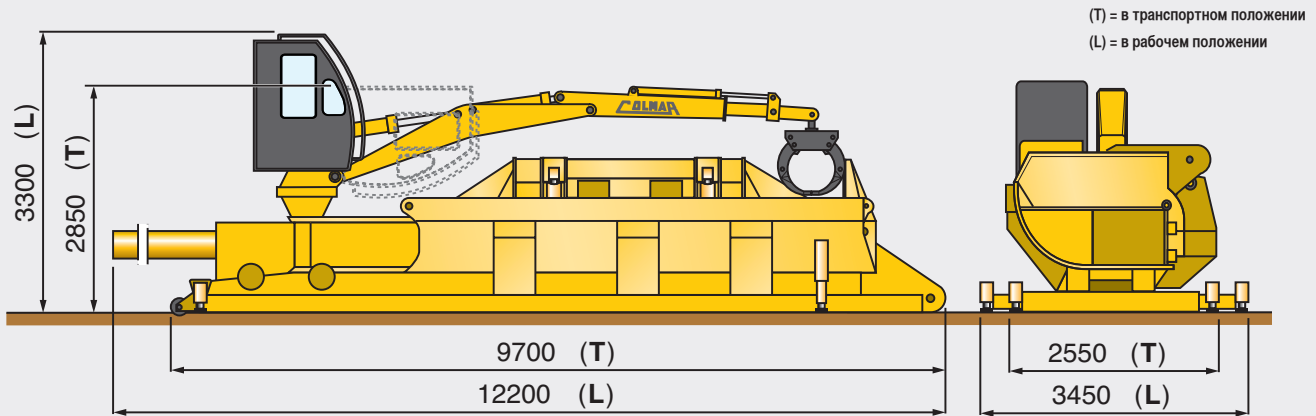

## B5500

Автоматическая  
последовательность  
прессования

		<b>B5500</b>
<b>Рабочие характеристики</b>		
Макс. усилие крышек		175 тонн/кажд.
Макс. усилие гл. цилиндра		110 тонн
Размер пакета		860 x 640 мм
Производительность (*)		9,0 - 11,0 тонн/час
Удельная плотность пакета (*)		с.1200 кг/куб.м
Расход топлива		11.0 л/ч
<b>Технические характеристики</b>		
Масса		25.000 кг
Длина пресс-камеры		5.500 мм
Материал корпуса пресса		Weldox® 700.T1A
Материал пресс-камеры		Hardox® 450
Дизельный мотор		Турбо E. I.
Мощность мотора		106 кВт 2200 об. мин.
Кол-во и объем цилиндров		4 / 4400 куб. см
Охлаждение мотора		жидкостное
Гидр. система, распределители		блок DENISON
Гидр. система пресса		250 бар
Охлаждение гидр. масла		теплообменник
Емкость бака с маслом		700 л
Емкость гидр. системы		1100 л
Емкость топливного бака		190 л
<b>Вспомогательное оборудование</b>		
Стандарт		
Опции		RC - ACC - AG - WH LBA - FS - AC - R - EE (90 кВт)