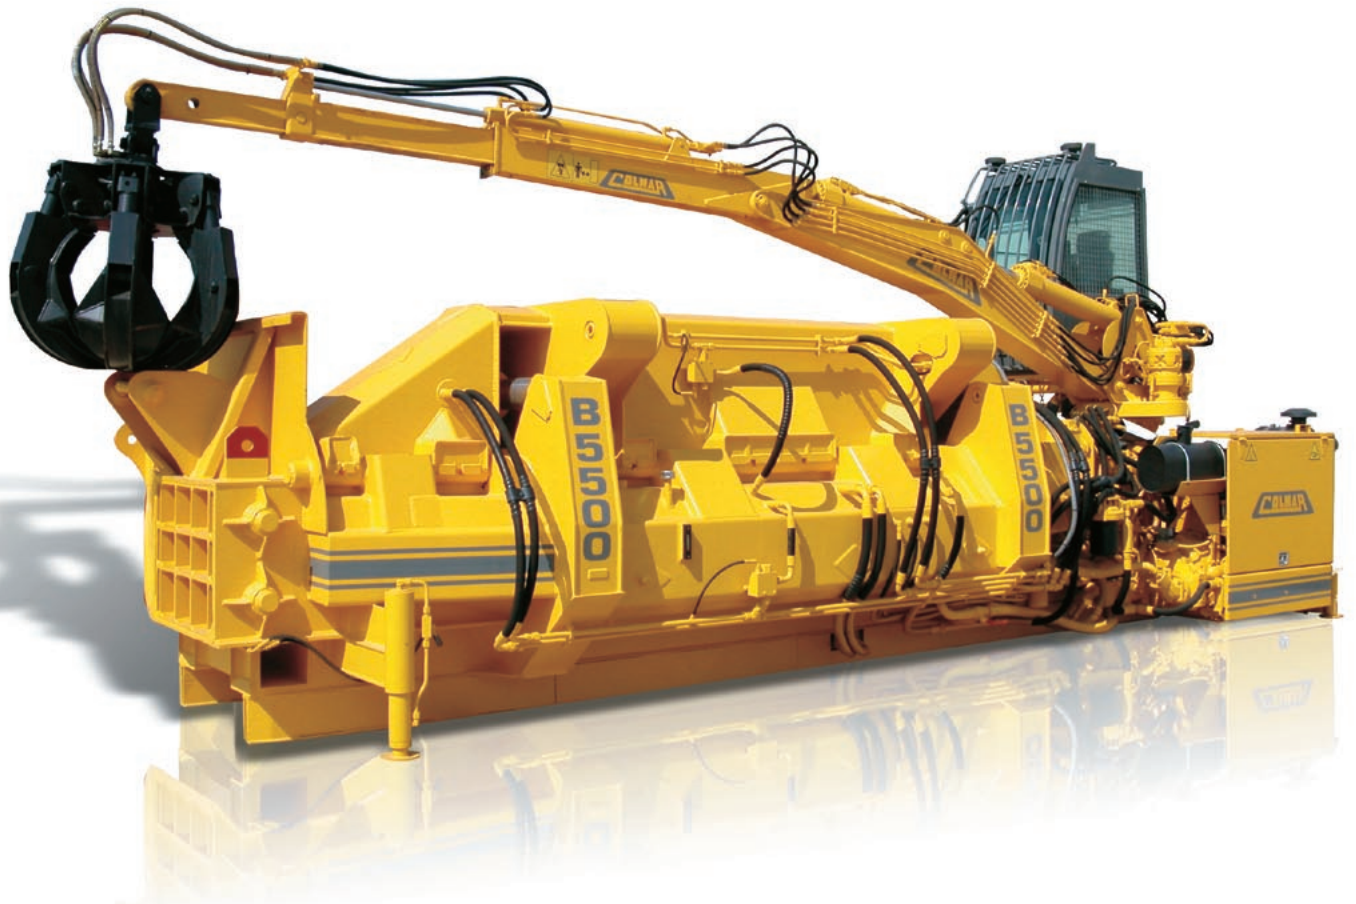

## B5500

Автоматическая  
последовательность  
прессования

		<b>B5500</b>
<b>Рабочие характеристики</b>		
Макс. усилие крышек		175 тонн/кажд.
Макс. усилие гл. цилиндра		110 тонн
Размер пакета		860 x 640 мм
Производительность (*)		9,0 - 11,0 тонн/час
Удельная плотность пакета (*)		с.1200 кг/куб.м
Расход топлива		11.0 л/ч
<b>Технические характеристики</b>		
Масса		25.000 кг
Длина пресс-камеры		5.500 мм
Материал корпуса пресса		Weldox® 700.T1A
Материал пресс-камеры		Hardox® 450
Дизельный мотор		Турбо E. I.
Мощность мотора		106 кВт 2200 об. мин.
Кол-во и объем цилиндров		4 / 4400 куб. см
Охлаждение мотора		жидкостное
Гидр. система, распределители		блок DENISON
Гидр. система пресса		250 бар
Охлаждение гидр. масла		теплообменник
Емкость бака с маслом		700 л
Емкость гидр. системы		1100 л
Емкость топливного бака		190 л
<b>Вспомогательное оборудование</b>		
Стандарт		
Опции		RC - ACC - AG - WH LBA - FS - AC - R - EE (90 кВт)

LBA = Кран (масса 2500кг), RC = Дистанционное управление, HB = Гидравлическая заслонка, EE = Электрический мотор, ACC = Автоматический цикл, AG = Автоматическая смазка пресса, WH = Подогрев гидр. масла, FS = Передние гидр. опоры, AC = Кондиционер в кабине, R = Авторадио.