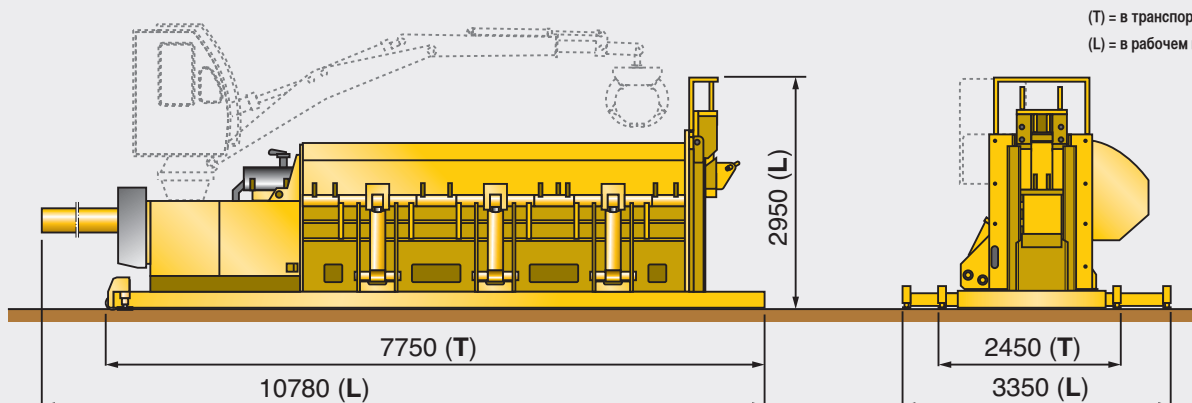

Дистанционное управление
с автоматическими
функциями

B4500

Последовательность
прессования

Рама с роликами для
скатывания пресса
на землю

(T) = в транспортном положении
(L) = в рабочем положении

		B4500
Рабочие характеристики		
	Макс. усилие крышек	150 тонн/кажд.
	Макс. усилие гл. цилиндра	105 тонн
	Размер пакета	460 x 460 мм
	Производительность (*)	4,0 - 8,0 тонн/час
	Удельная плотность пакета (*)	1600 кг/куб.м
	Расход топлива	10,0 л/ч
Технические характеристики		
	Масса	21.500 кг
	Длина пресс-камеры	4.500 мм
	Материал корпуса пресса	Fe 510 C
	Материал пресс-камеры	Hardox® 400
	Дизельный мотор	Турбо D. I.
	Мощность мотора	97 кВт 2200 об. мин
	Кол-во и объем цилиндров	4 / 4400 куб.см
	Охлаждение мотора	жидкостное
	Гидр. система, распределители	распределители
	Гидр. система пресса	240 бар
	Охлаждение гидр. масла	теплообменник
	Емкость бака с маслом	580 л
	Емкость гидр. системы	700 л
	Емкость топливного бака	190 л
Вспомогательное оборудование		
	Стандарт	НВ
	Опции	LBA - AG - WH - AC - R RC - ACC - EE (90 кВт)

LBA = Кран (масса 2500кг), RC = Дистанционное управление, НВ = Гидравлическая заслонка, EE = Электрический мотор, ACC = Автоматический цикл, AG = Автоматическая смазка пресса, WH = Подогрев гидр. масла, FS = Передние гидр. опоры, AC = Кондиционер в кабине, R = Авторадио.