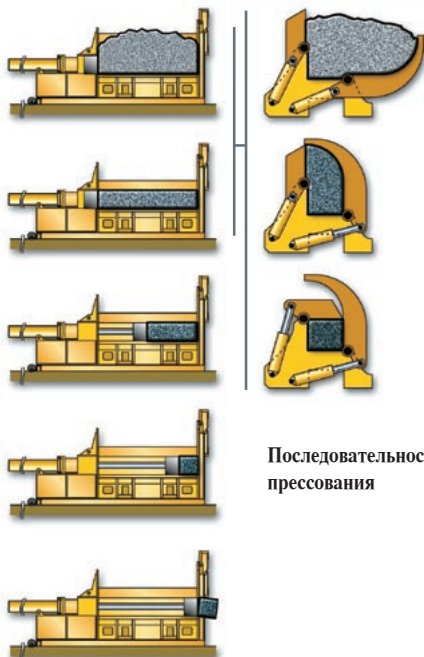

Дистанционное управление
с автоматическими
функциями

B4500

Последовательность
прессования

Рама с роликами для
скатывания пресса
на землю

(T) = в транспортном положении
(L) = в рабочем положении

		B4500
Рабочие характеристики		
	Макс. усилие крышек	150 тонн/кажд.
	Макс. усилие гл. цилиндра	105 тонн
	Размер пакета	460 x 460 мм
	Производительность (*)	4,0 - 8,0 тонн/час
	Удельная плотность пакета (*)	1600 кг/куб.м
	Расход топлива	10,0 л/ч
Технические характеристики		
	Масса	21.500 кг
	Длина пресс-камеры	4.500 мм
	Материал корпуса пресса	Fe 510 C
	Материал пресс-камеры	Hardox® 400
	Дизельный мотор	Турбо D. I.
	Мощность мотора	97 кВт 2200 об. мин
	Кол-во и объем цилиндров	4 / 4400 куб.см
	Охлаждение мотора	жидкостное
	Гидр. система, распределители	распределители
	Гидр. система пресса	240 бар
	Охлаждение гидр. масла	теплообменник
	Емкость бака с маслом	580 л
	Емкость гидр. системы	700 л
	Емкость топливного бака	190 л
Вспомогательное оборудование		
	Стандарт	НВ
	Опции	LBA - AG - WH - AC - R RC - ACC - EE (90 кВт)

LBA = Кран (масса 2500кг), RC = Дистанционное управление, НВ = Гидравлическая заслонка, EE = Электрический мотор, ACC = Автоматический цикл, AG = Автоматическая смазка пресса, WH = Подогрев гидр. масла, FS = Передние гидр. опоры, AC = Кондиционер в кабине, R = Авторадио.