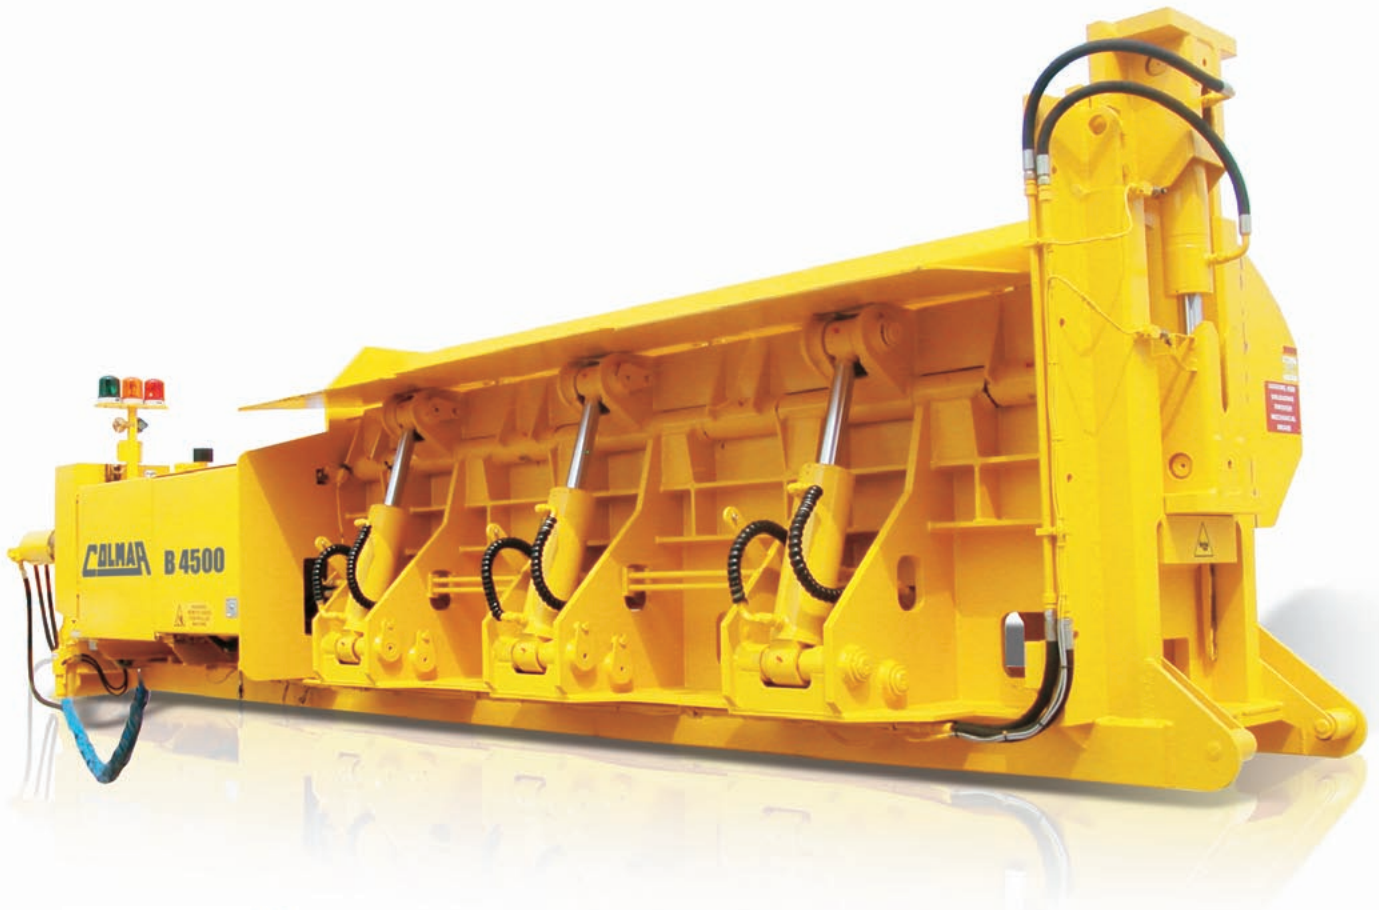

Дистанционное управление
с автоматическими
функциями

B4500

Последовательность
прессования

Рама с роликами для
скатывания пресса
на землю

(T) = в транспортном положении
(L) = в рабочем положении

		B4500
Рабочие характеристики		
	Макс. усилие крышек	150 тонн/кажд.
	Макс. усилие гл. цилиндра	105 тонн
	Размер пакета	460 x 460 мм
	Производительность (*)	4,0 - 8,0 тонн/час
	Удельная плотность пакета (*)	1600 кг/куб.м
	Расход топлива	10,0 л/ч
Технические характеристики		
	Масса	21.500 кг
	Длина пресс-камеры	4.500 мм
	Материал корпуса пресса	Fe 510 C
	Материал пресс-камеры	Hardox® 400
	Дизельный мотор	Турбо D. I.
	Мощность мотора	97 кВт 2200 об. мин
	Кол-во и объем цилиндров	4 / 4400 куб.см
	Охлаждение мотора	жидкостное
	Гидр. система, распределители	распределители
	Гидр. система пресса	240 бар
	Охлаждение гидр. масла	теплообменник
	Емкость бака с маслом	580 л
	Емкость гидр. системы	700 л
	Емкость топливного бака	190 л
Вспомогательное оборудование		
	Стандарт	НВ
	Опции	LBA - AG - WH - AC - R RC - ACC - EE (90 кВт)

LBA = Кран (масса 2500кг), RC = Дистанционное управление, НВ = Гидравлическая заслонка, EE = Электрический мотор, ACC = Автоматический цикл, AG = Автоматическая смазка пресса, WH = Подогрев гидр. масла, FS = Передние гидр. опоры, AC = Кондиционер в кабине, R = Авторадио.