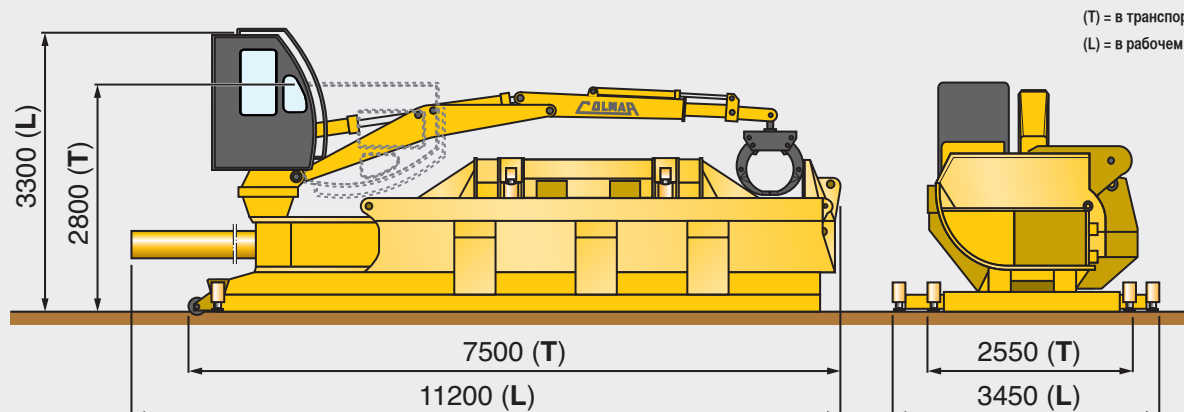

B4600

Автоматическая последовательность прессования

Дистанционное управление с автоматическими функциями

(Т) = в транспортном положении
(L) = в рабочем положении

		B4600
Рабочие характеристики		
	Макс. усилие крышек	175 тонн/кажд.
	Макс. усилие гл. цилиндра	110 тонн
	Размер пакета	860 x 640 мм
	Производительность (*)	5,0 - 8,0 тонн/час
	Удельная плотность пакета (*)	1000 кг/куб.м
	Расход топлива	10,0 л/ч
Технические характеристики		
	Масса	21.000 кг
	Длина пресс-камеры	4.600 мм
	Материал корпуса пресса	Weldox® 700.T1A
	Материал пресс-камеры	Hardox® 450
	Дизельный мотор	Турбо D. I.
	Мощность мотора	97 кВт - 2200 об. мин.
	Кол-во и объем цилиндров	4 / 4400 куб.см.
	Охлаждение мотора	жидкостное
	Гидр. система, распределители	распределители
	Гидр. система пресса	250 бар
	Охлаждение гидр. масла	теплообменник
	Емкость бака с маслом	400 л
	Емкость гидр. системы	700 л
	Емкость топливного бака	190 л
Вспомогательное оборудование		
	Стандарт	
	Опции	LBA - FS - AG - WH AC - R - EE (90 кВт)

LBA = Кран (масса 2500кг), RC = Дистанционное управление, HB = Гидравлическая заслонка, EE = Электрический мотор,
AG = Автоматическая смазка пресса, WH = Подогрев гидр. масла, FS = Передние гидр. опоры, AC = Кондиционер в кабине, R = Авторадио.