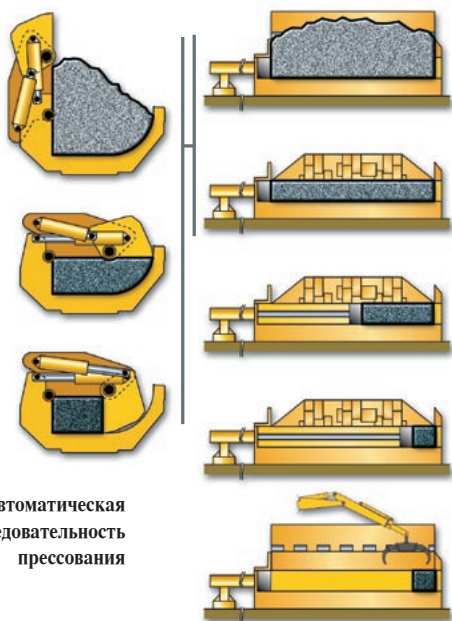

B4600

Автоматическая последовательность прессования

Дистанционное управление с автоматическими функциями

(Т) = в транспортном положении
(L) = в рабочем положении

		B4600
Рабочие характеристики		
	Макс. усилие крышек	175 тонн/кажд.
	Макс. усилие гл. цилиндра	110 тонн
	Размер пакета	860 x 640 мм
	Производительность (*)	5,0 - 8,0 тонн/час
	Удельная плотность пакета (*)	1000 кг/куб.м
	Расход топлива	10,0 л/ч
Технические характеристики		
	Масса	21.000 кг
	Длина пресс-камеры	4.600 мм
	Материал корпуса пресса	Weldox® 700.T1A
	Материал пресс-камеры	Hardox® 450
	Дизельный мотор	Турбо D. I.
	Мощность мотора	97 кВт - 2200 об. мин.
	Кол-во и объем цилиндров	4 / 4400 куб.см.
	Охлаждение мотора	жидкостное
	Гидр. система, распределители	распределители
	Гидр. система пресса	250 бар
	Охлаждение гидр. масла	теплообменник
	Емкость бака с маслом	400 л
	Емкость гидр. системы	700 л
	Емкость топливного бака	190 л
Вспомогательное оборудование		
	Стандарт	
	Опции	LBA - FS - AG - WH AC - R - EE (90 кВт)

LBA = Кран (масса 2500кг), RC = Дистанционное управление, HB = Гидравлическая заслонка, EE = Электрический мотор,
AG = Автоматическая смазка пресса, WH = Подогрев гидр. масла, FS = Передние гидр. опоры, AC = Кондиционер в кабине, R = Авторадио.