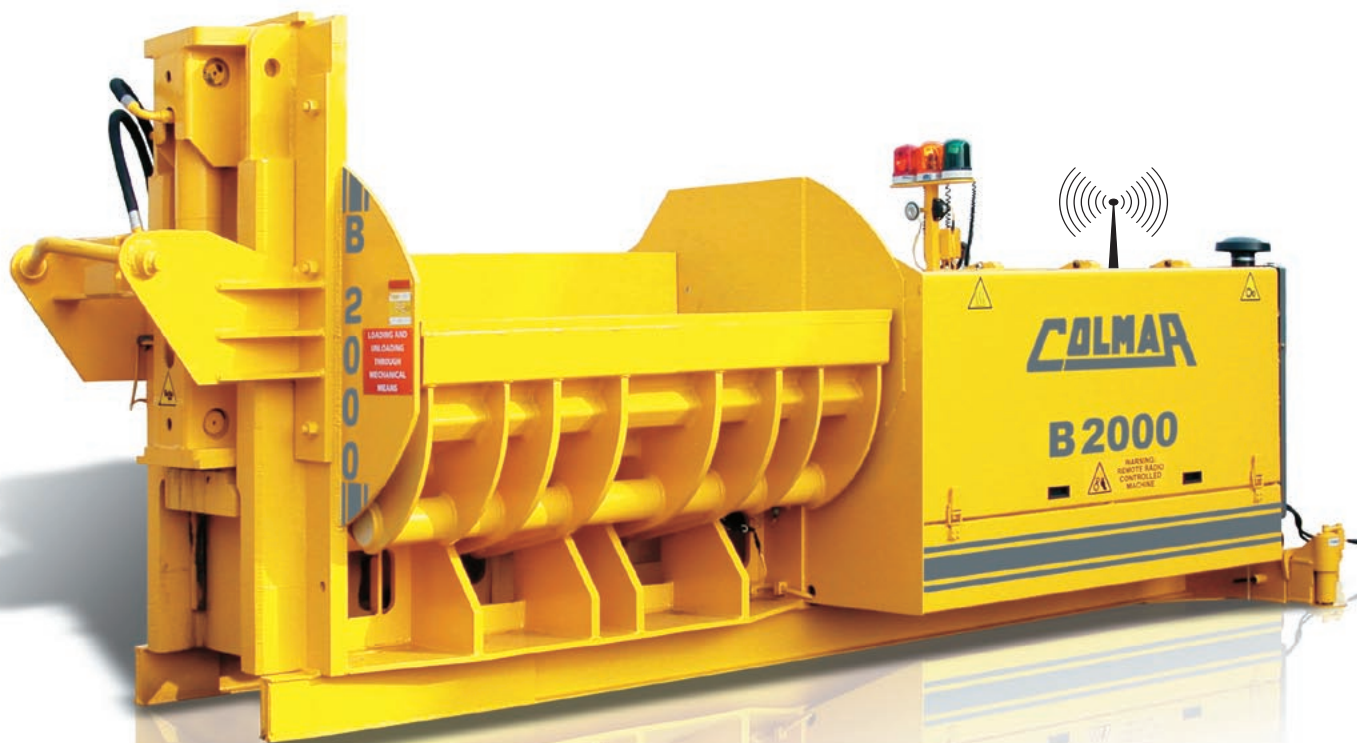

Дистанционное управление с автоматическими функциями

B2000

Рама с роликами для скатывания пресса на землю

Последовательность прессования

		B2000
Рабочие характеристики		
Макс. усилие крышек		100 тонн/кажд.
Макс. усилие гл. цилиндра		90 тонн
Размер пакета		300 x 300 мм
Производительность (*)		1,5 - 3,0 тонн/час
Удельная плотность пакета (*)		1700 кг/куб.м
Расход топлива		10,0 л/ч
Технические характеристики		
Масса		14.000 кг
Длина пресс-камеры		2.000 мм
Материал корпуса пресса		Fe 510 C
Материал пресс-камеры		Hardox® 400
Дизельный мотор		Турбо D. I.
Мощность мотора		97 кВт - 2200 об. мин
Кол-во и объем цилиндров		4 / 4400 куб. см
Охлаждение мотора		жидкостное
Гидр. система, распределители		распределители
Гидр. система пресса		240 бар
Охлаждение гидр. масла		теплообменник
Емкость бака с маслом		500 л
Емкость гидр. системы		600 л
Емкость топливного бака		190 л
Вспомогательное оборудование		
Стандарт		НВ
Опции		AG - WH RC - EE (90 кВт)

LBA = Кран (масса 2500кг), RC = Дистанционное управление, НВ = Гидравлическая заслонка, EE = Электрический мотор, AG = Автоматическая смазка пресса, WH = Подогрев гидр. масла, FS = Передние гидр. опоры, AC = Кондиционер в кабине, R = Авторадио.