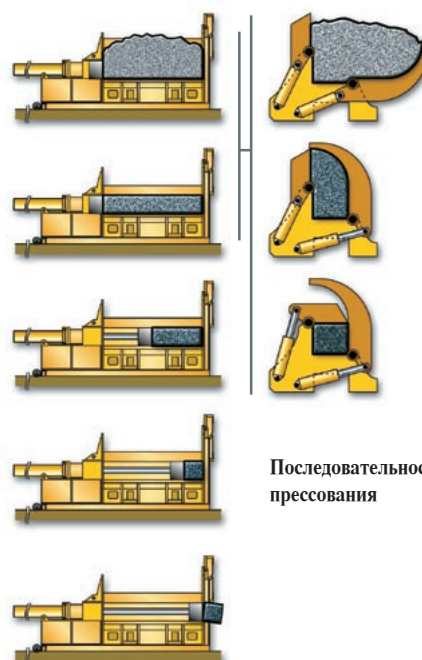

Дистанционное управление с автоматическими функциями

B2000

Рама с роликами для скатывания пресса на землю

Последовательность прессования

		B2000
Рабочие характеристики		
Макс. усилие крышек		100 тонн/кажд.
Макс. усилие гл. цилиндра		90 тонн
Размер пакета		300 x 300 мм
Производительность (*)		1,5 - 3,0 тонн/час
Удельная плотность пакета (*)		1700 кг/куб.м
Расход топлива		10,0 л/ч
Технические характеристики		
Масса		14.000 кг
Длина пресс-камеры		2.000 мм
Материал корпуса пресса		Fe 510 C
Материал пресс-камеры		Hardox® 400
Дизельный мотор		Турбо D. I.
Мощность мотора		97 кВт - 2200 об. мин
Кол-во и объем цилиндров		4 / 4400 куб. см
Охлаждение мотора		жидкостное
Гидр. система, распределители		распределители
Гидр. система пресса		240 бар
Охлаждение гидр. масла		теплообменник
Емкость бака с маслом		500 л
Емкость гидр. системы		600 л
Емкость топливного бака		190 л
Вспомогательное оборудование		
Стандарт		НВ
Опции		AG - WH RC - EE (90 кВт)

LBA = Кран (масса 2500кг), RC = Дистанционное управление, НВ = Гидравлическая заслонка, EE = Электрический мотор, AG = Автоматическая смазка пресса, WH = Подогрев гидр. масла, FS = Передние гидр. опоры, AC = Кондиционер в кабине, R = Авторадио.