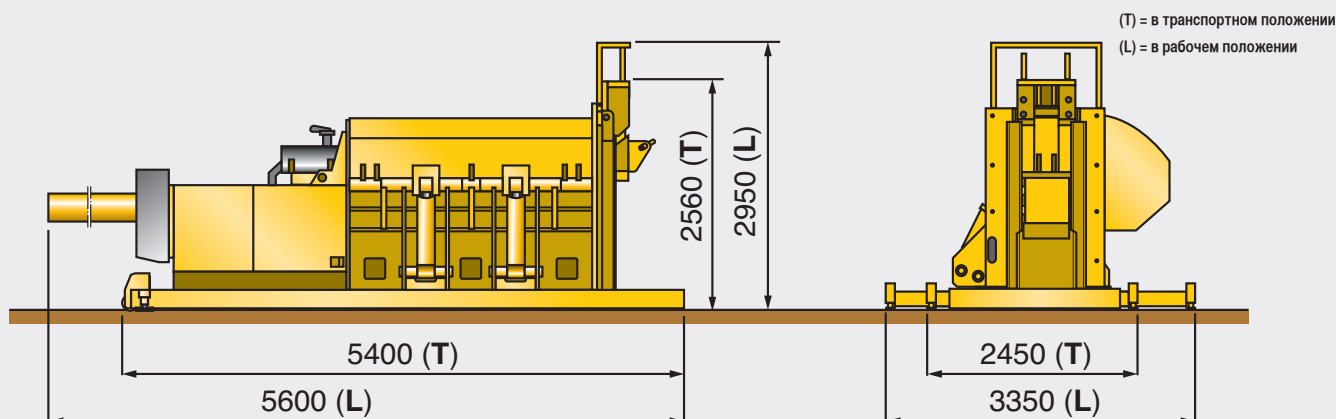

Дистанционное управление с автоматическими функциями

B2000

Рама с роликами для скатывания пресса на землю

Последовательность прессования

		B2000
Рабочие характеристики		
Макс. усилие крышек		100 тонн/кажд.
Макс. усилие гл. цилиндра		90 тонн
Размер пакета		300 x 300 мм
Производительность (*)		1,5 - 3,0 тонн/час
Удельная плотность пакета (*)		1700 кг/куб.м
Расход топлива		10,0 л/ч
Технические характеристики		
Масса		14.000 кг
Длина пресс-камеры		2.000 мм
Материал корпуса пресса		Fe 510 C
Материал пресс-камеры		Hardox® 400
Дизельный мотор		Турбо D. I.
Мощность мотора		97 кВт - 2200 об. мин
Кол-во и объем цилиндров		4 / 4400 куб. см
Охлаждение мотора		жидкостное
Гидр. система, распределители		распределители
Гидр. система пресса		240 бар
Охлаждение гидр. масла		теплообменник
Емкость бака с маслом		500 л
Емкость гидр. системы		600 л
Емкость топливного бака		190 л
Вспомогательное оборудование		
Стандарт		НВ
Опции		AG - WH RC - EE (90 кВт)

LBA = Кран (масса 2500кг), RC = Дистанционное управление, НВ = Гидравлическая заслонка, EE = Электрический мотор, AG = Автоматическая смазка пресса, WH = Подогрев гидр. масла, FS = Передние гидр. опоры, AC = Кондиционер в кабине, R = Авторадио.