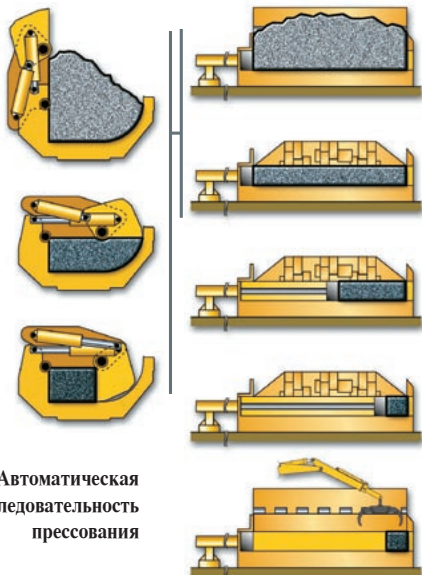

ПРЕССЫ-СМИНАТЕЛИ АВТОМАТИЧЕСКОГО ДЕЙСТВИЯ

COLMAR

Дистанционное управление
с автоматическими
функциями

B5000

Автоматическая
последовательность
прессования

		B5000
Рабочие характеристики		
	Макс. усилие крышек	175 тонн/кажд.
	Макс. усилие гл. цилиндра	110 тонн
	Размер пакета	860 x 640 мм
	Производительность (*)	7,0 - 9,0 тонн/час
	Удельная плотность пакета (*)	с. 1200 кг/куб.м
	Расход топлива	10,0 л/ч
Технические характеристики		
	Масса	22.500 кг
	Длина пресс-камеры	5.000 мм
	Материал корпуса пресса	Weldox® 700.T1A
	Материал пресс-камеры	Hardox® 450
	Дизельный мотор	Турбо D. I.
	Мощность мотора	97 кВт - 2200 об. мин
	Кол-во и объем цилиндров	4 / 4400 куб.см
	Охлаждение мотора	жидкостное
	Гидр. система, распределители	распределители
	Гидр. система пресса	250 бар
	Охлаждение гидр. масла	теплообменник
	Емкость бака с маслом	450 л
	Емкость гидр. системы	800 л
	Емкость топливного бака	190 л
Вспомогательное оборудование		
	Стандарт	
	Опции	RC - ACC - AG - WH LBA - FS - AC - R - EE (90 кВт)

LBA = Кран (масса 2500кг), RC = Дистанционное управление, HB = Гидравлическая заслонка, EE = Электрический мотор, ACC = Автоматический цикл, AG = Автоматическая смазка пресса, WH = Подогрев гидр. масла, FS = Передние гидр. опоры, AC = Кондиционер в кабине, R = Авторадио.