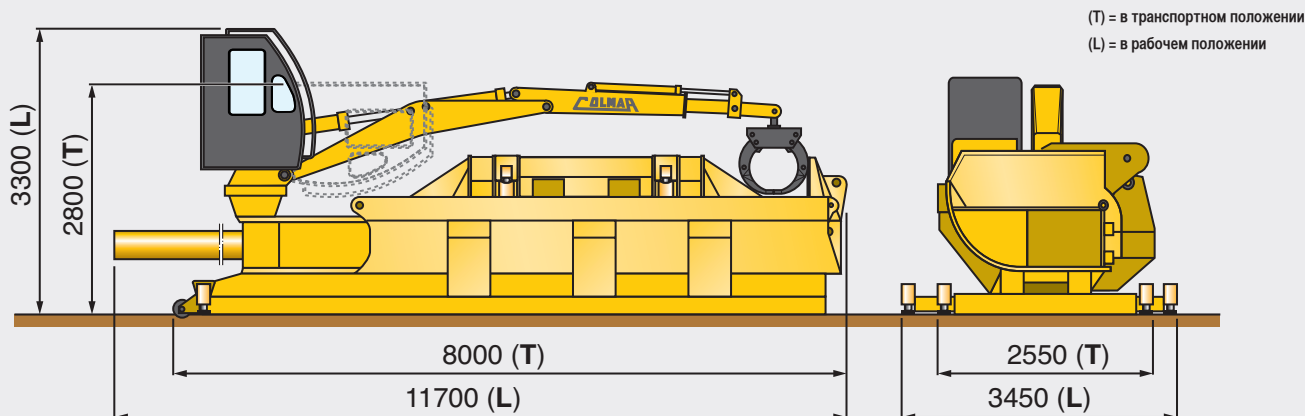

ПРЕССЫ-СМИНАТЕЛИ АВТОМАТИЧЕСКОГО ДЕЙСТВИЯ

COLMAR

Дистанционное управление
с автоматическими
функциями

B5000

Автоматическая
последовательность
прессования

		B5000
Рабочие характеристики		
	Макс. усилие крышек	175 тонн/кажд.
	Макс. усилие гл. цилиндра	110 тонн
	Размер пакета	860 x 640 мм
	Производительность (*)	7,0 - 9,0 тонн/час
	Удельная плотность пакета (*)	с. 1200 кг/куб.м
	Расход топлива	10,0 л/ч
Технические характеристики		
	Масса	22.500 кг
	Длина пресс-камеры	5.000 мм
	Материал корпуса пресса	Weldox® 700.T1A
	Материал пресс-камеры	Hardox® 450
	Дизельный мотор	Турбо D. I.
	Мощность мотора	97 кВт - 2200 об. мин
	Кол-во и объем цилиндров	4 / 4400 куб.см
	Охлаждение мотора	жидкостное
	Гидр. система, распределители	распределители
	Гидр. система пресса	250 бар
	Охлаждение гидр. масла	теплообменник
	Емкость бака с маслом	450 л
	Емкость гидр. системы	800 л
	Емкость топливного бака	190 л
Вспомогательное оборудование		
	Стандарт	
	Опции	RC - ACC - AG - WH LBA - FS - AC - R - EE (90 кВт)

LBA = Кран (масса 2500кг), RC = Дистанционное управление, HB = Гидравлическая заслонка, EE = Электрический мотор, ACC = Автоматический цикл, AG = Автоматическая смазка пресса, WH = Подогрев гидр. масла, FS = Передние гидр. опоры, AC = Кондиционер в кабине, R = Авторадио.