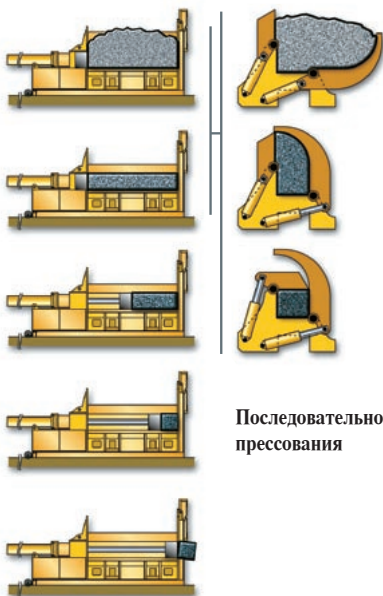

ПРЕССЫ-СМИНАТЕЛИ АВТОМАТИЧЕСКОГО ДЕЙСТВИЯ

## B3000

Последовательность  
прессования

Рама с роликами для  
скатывания пресса  
на землю

(T) = в транспортном положении  
(L) = в рабочем положении

		<b>B3000</b>
<b>Рабочие характеристики</b>		
Макс. усилие крышек		100 тонн/кажд.
Макс. усилие гл. цилиндра		105 тонн
Размер пакета		460 x 460 мм
Производительность (*)		3,0 - 7,0 тонн/ч
Удельная плотность пакета (*)		1700 кг/куб.м
Расход топлива		10,0 л/ч
<b>Технические характеристики</b>		
Масса		16.000 кг
Длина пресс-камеры		3.000 мм
Материал корпуса пресса		Fe 510 C
Материал пресс-камеры		Hardox® 400
Дизельный мотор		Турбо D. I.
Мощность мотора		97 кВт - 2200 об. мин.
Кол-во и объем цилиндров		4 / 4400 куб.см.
Охлаждение мотора		жидкостное
Гидр. система, распределители		распределители
Гидр. система пресса		240 бар
Охлаждение гидр. масла		теплообменник
Емкость бака с маслом		500 л
Емкость гидр. системы		650 л
Емкость топливного бака		190 л
<b>Вспомогательное оборудование</b>		
	<b>Стандарт</b>	<b>НВ</b>
	<b>Опции</b>	<b>LBA - AG - WH - AC - R RC - ACC - EE (90 кВт)</b>