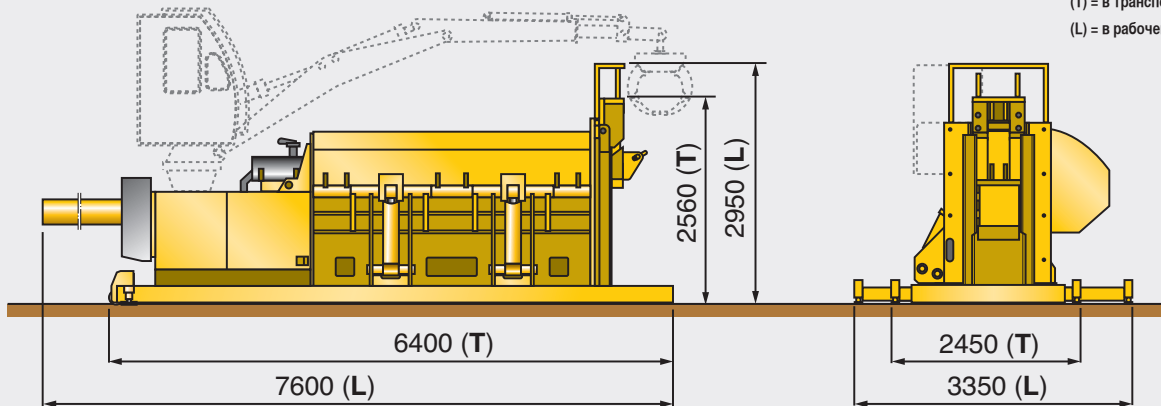

## B3000

Последовательность  
прессования

Рама с роликами для  
скатывания пресса  
на землю

(T) = в транспортном положении  
(L) = в рабочем положении

		<b>B3000</b>
<b>Рабочие характеристики</b>		
Макс. усилие крышек		100 тонн/кажд.
Макс. усилие гл. цилиндра		105 тонн
Размер пакета		460 x 460 мм
Производительность (*)		3,0 - 7,0 тонн/ч
Удельная плотность пакета (*)		1700 кг/куб.м
Расход топлива		10,0 л/ч
<b>Технические характеристики</b>		
Масса		16.000 кг
Длина пресс-камеры		3.000 мм
Материал корпуса пресса		Fe 510 C
Материал пресс-камеры		Hardox® 400
Дизельный мотор		Турбо D. I.
Мощность мотора		97 кВт - 2200 об. мин.
Кол-во и объем цилиндров		4 / 4400 куб.см.
Охлаждение мотора		жидкостное
Гидр. система, распределители		распределители
Гидр. система пресса		240 бар
Охлаждение гидр. масла		теплообменник
Емкость бака с маслом		500 л
Емкость гидр. системы		650 л
Емкость топливного бака		190 л
<b>Вспомогательное оборудование</b>		
	<b>Стандарт</b>	<b>НВ</b>
	<b>Опции</b>	<b>LBA - AG - WH - AC - R RC - ACC - EE (90 кВт)</b>